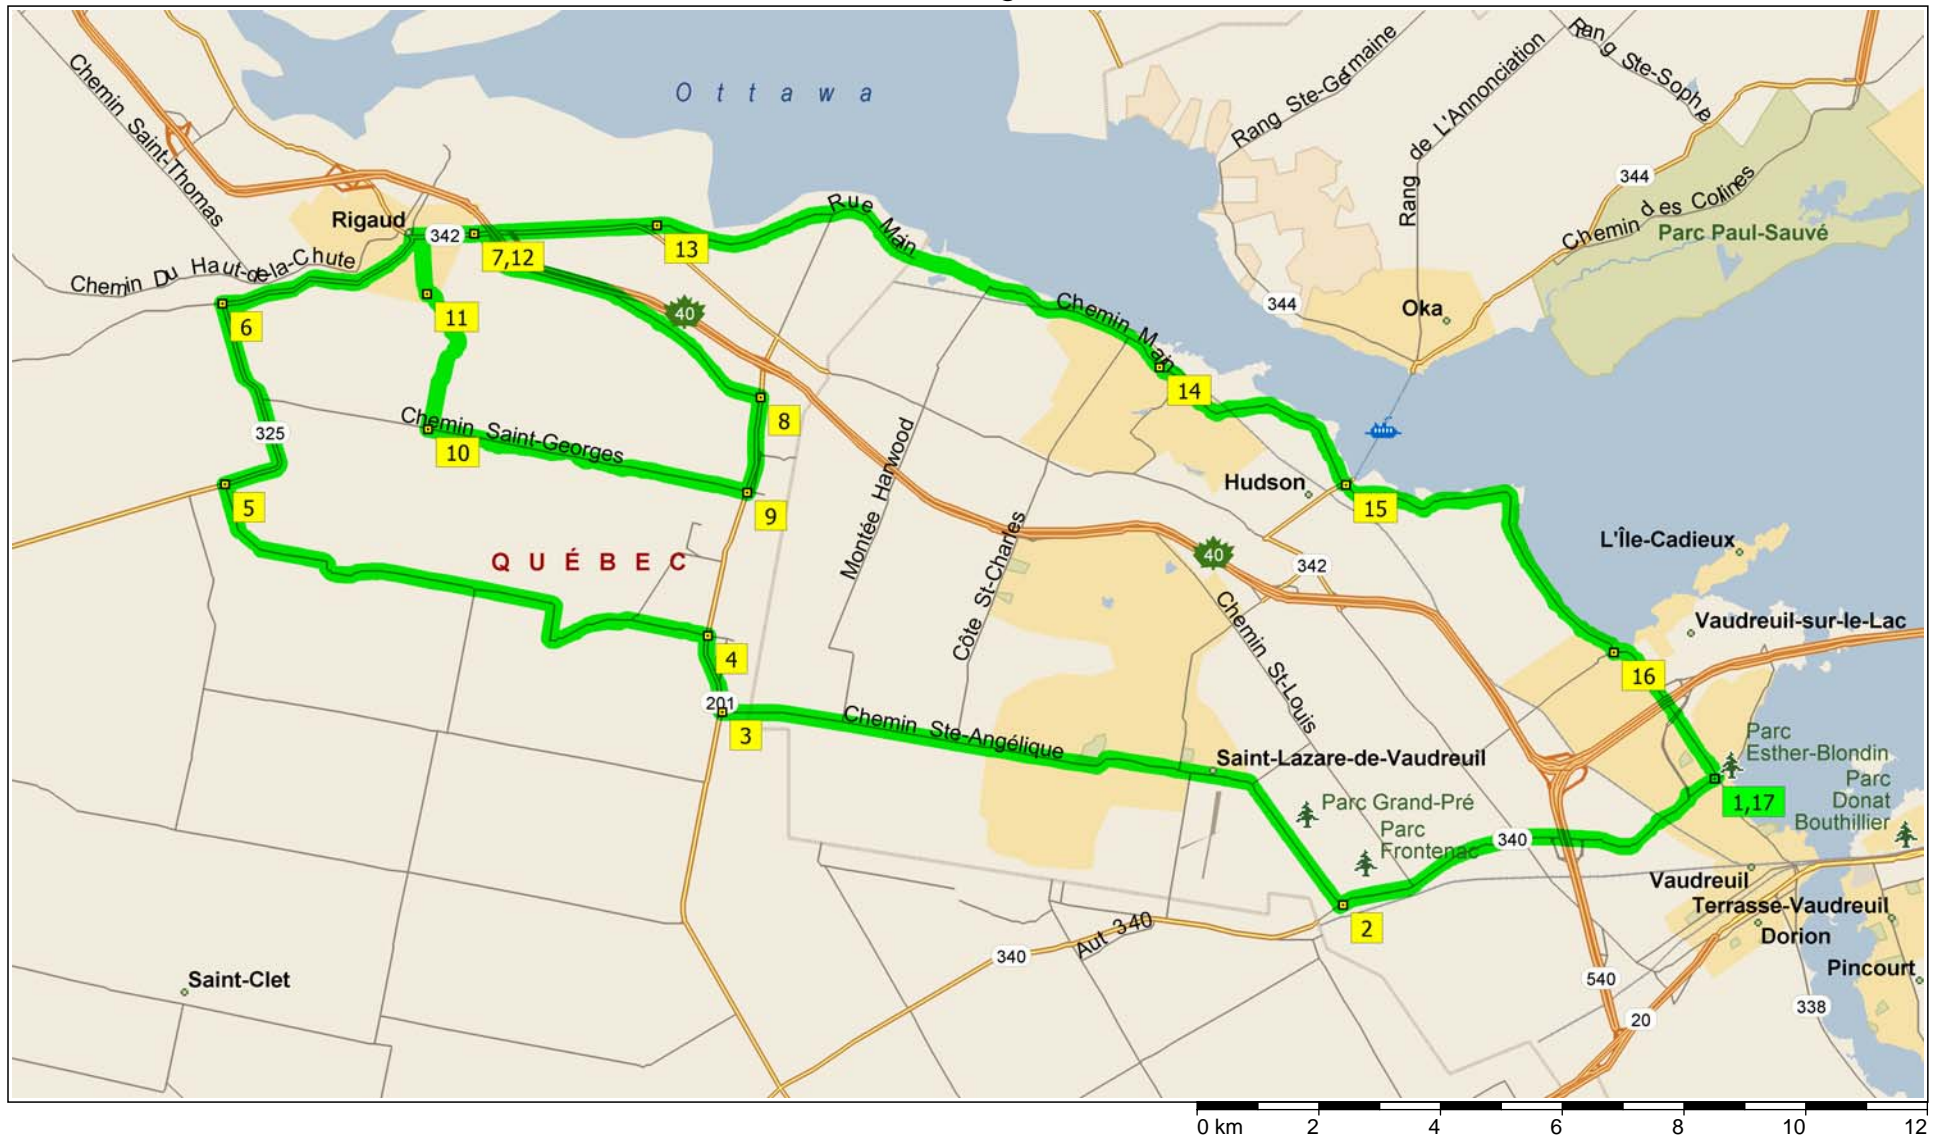

Vaudreuil-Rigaud_80

Elévation Début: 22 Maximum: 198 Minimum: 22 D:\Data\geodata\Vaudreuil-Rigaud_80.elv