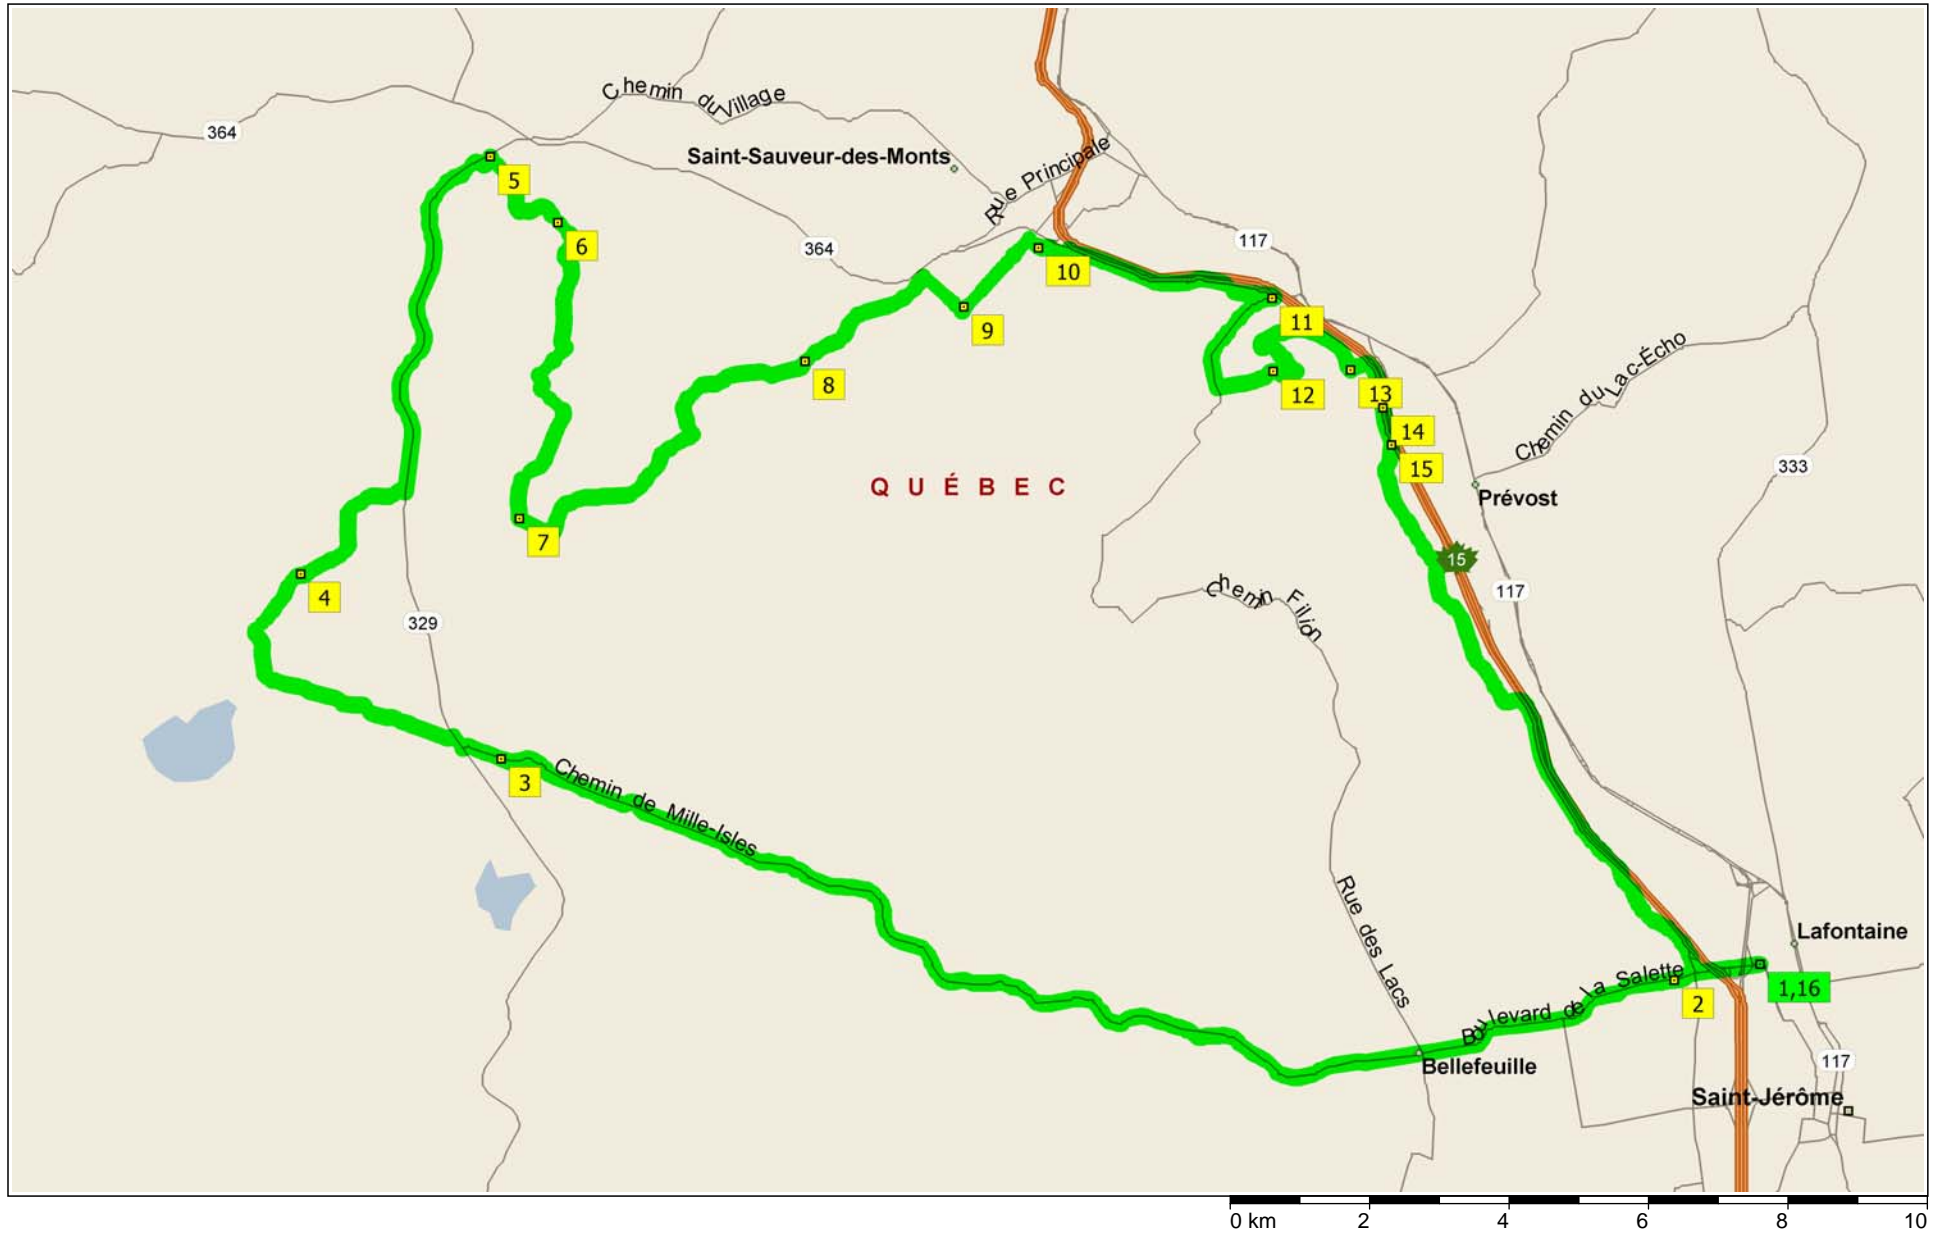

# St-Jerome-Bellefeuille\_72 km

Elévation Début: 114 Maximum: 369 Minimum: 114

F:\Data\Gilles\geodata\st-jerome-Bellefeuille\_72.elv