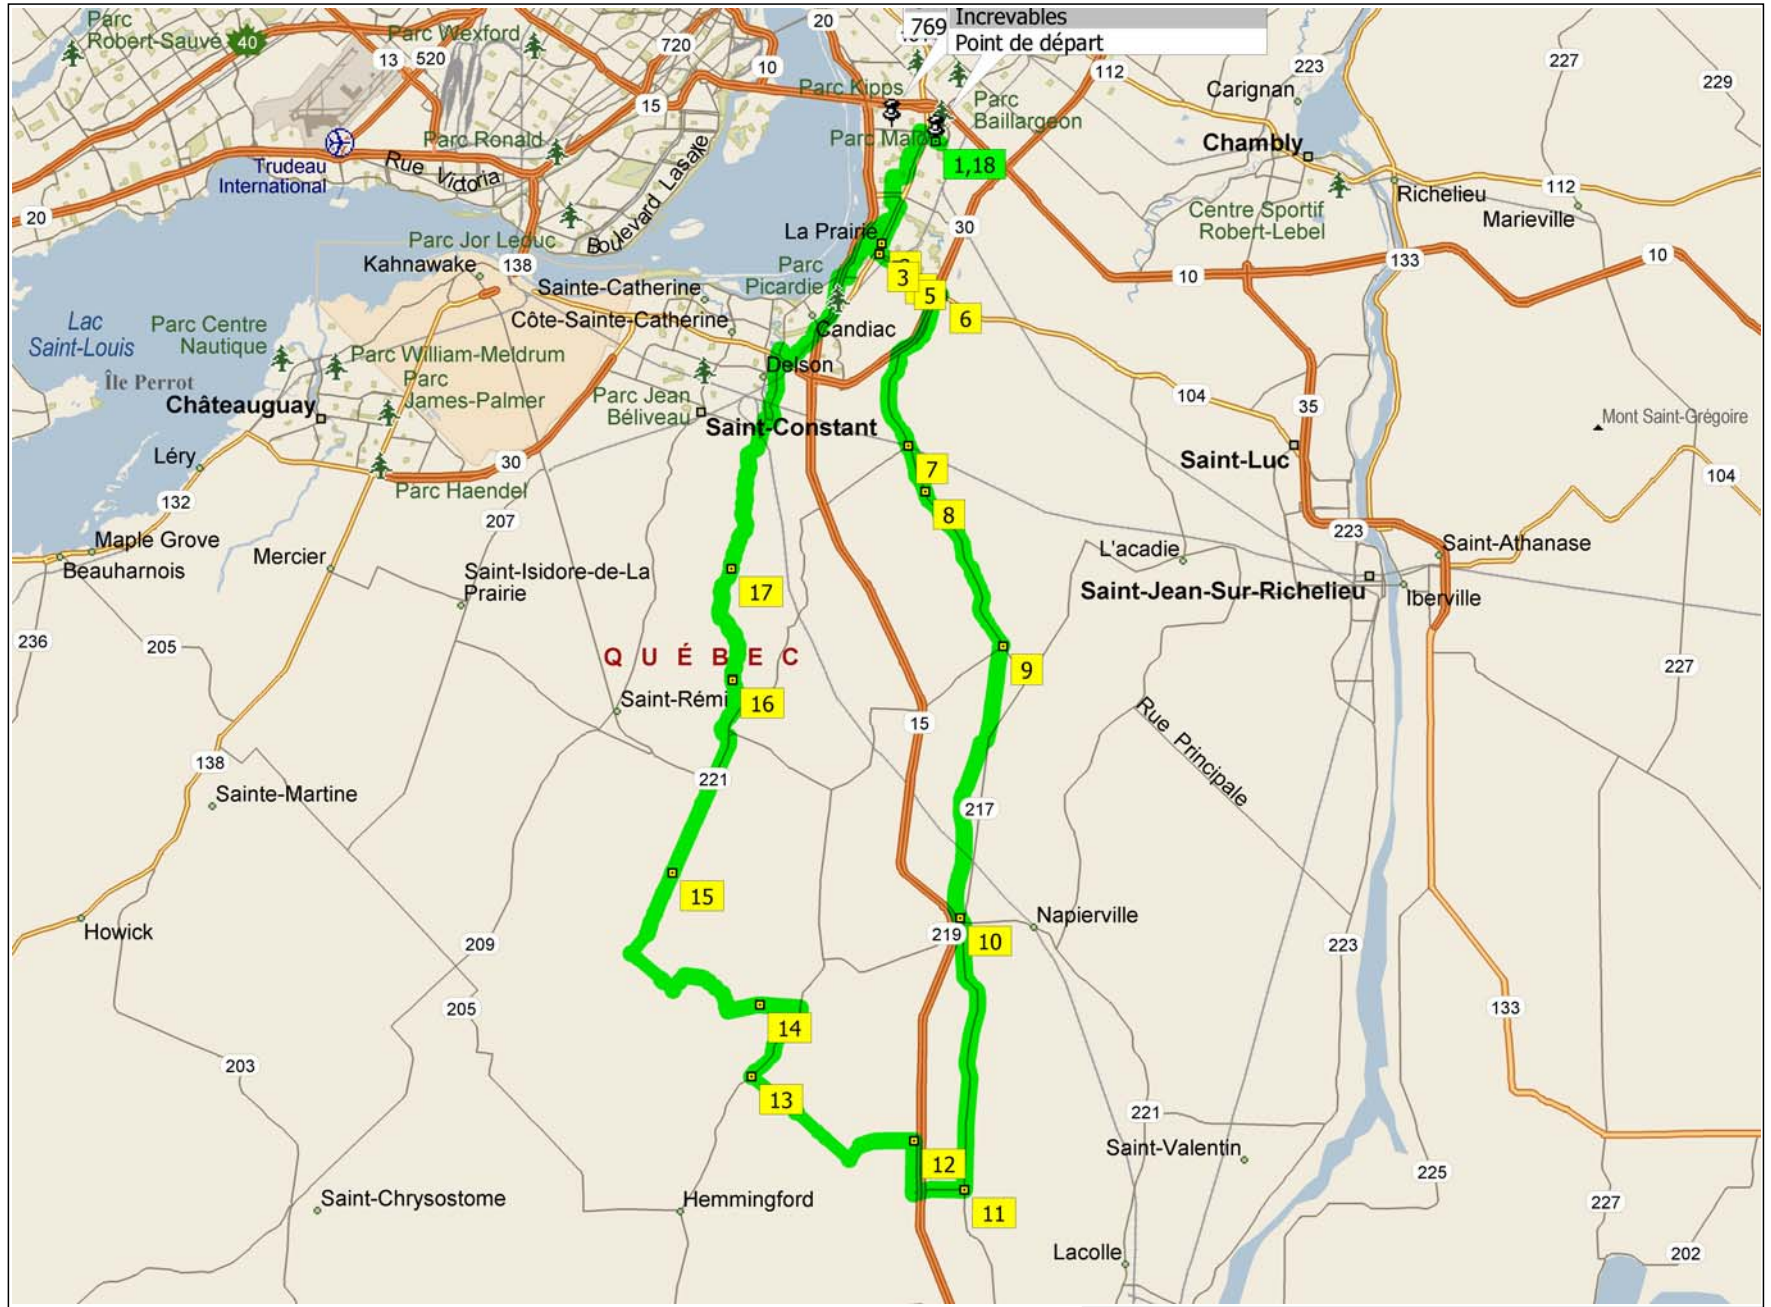

Sherrington_104

0 km 5 10 15 20 25