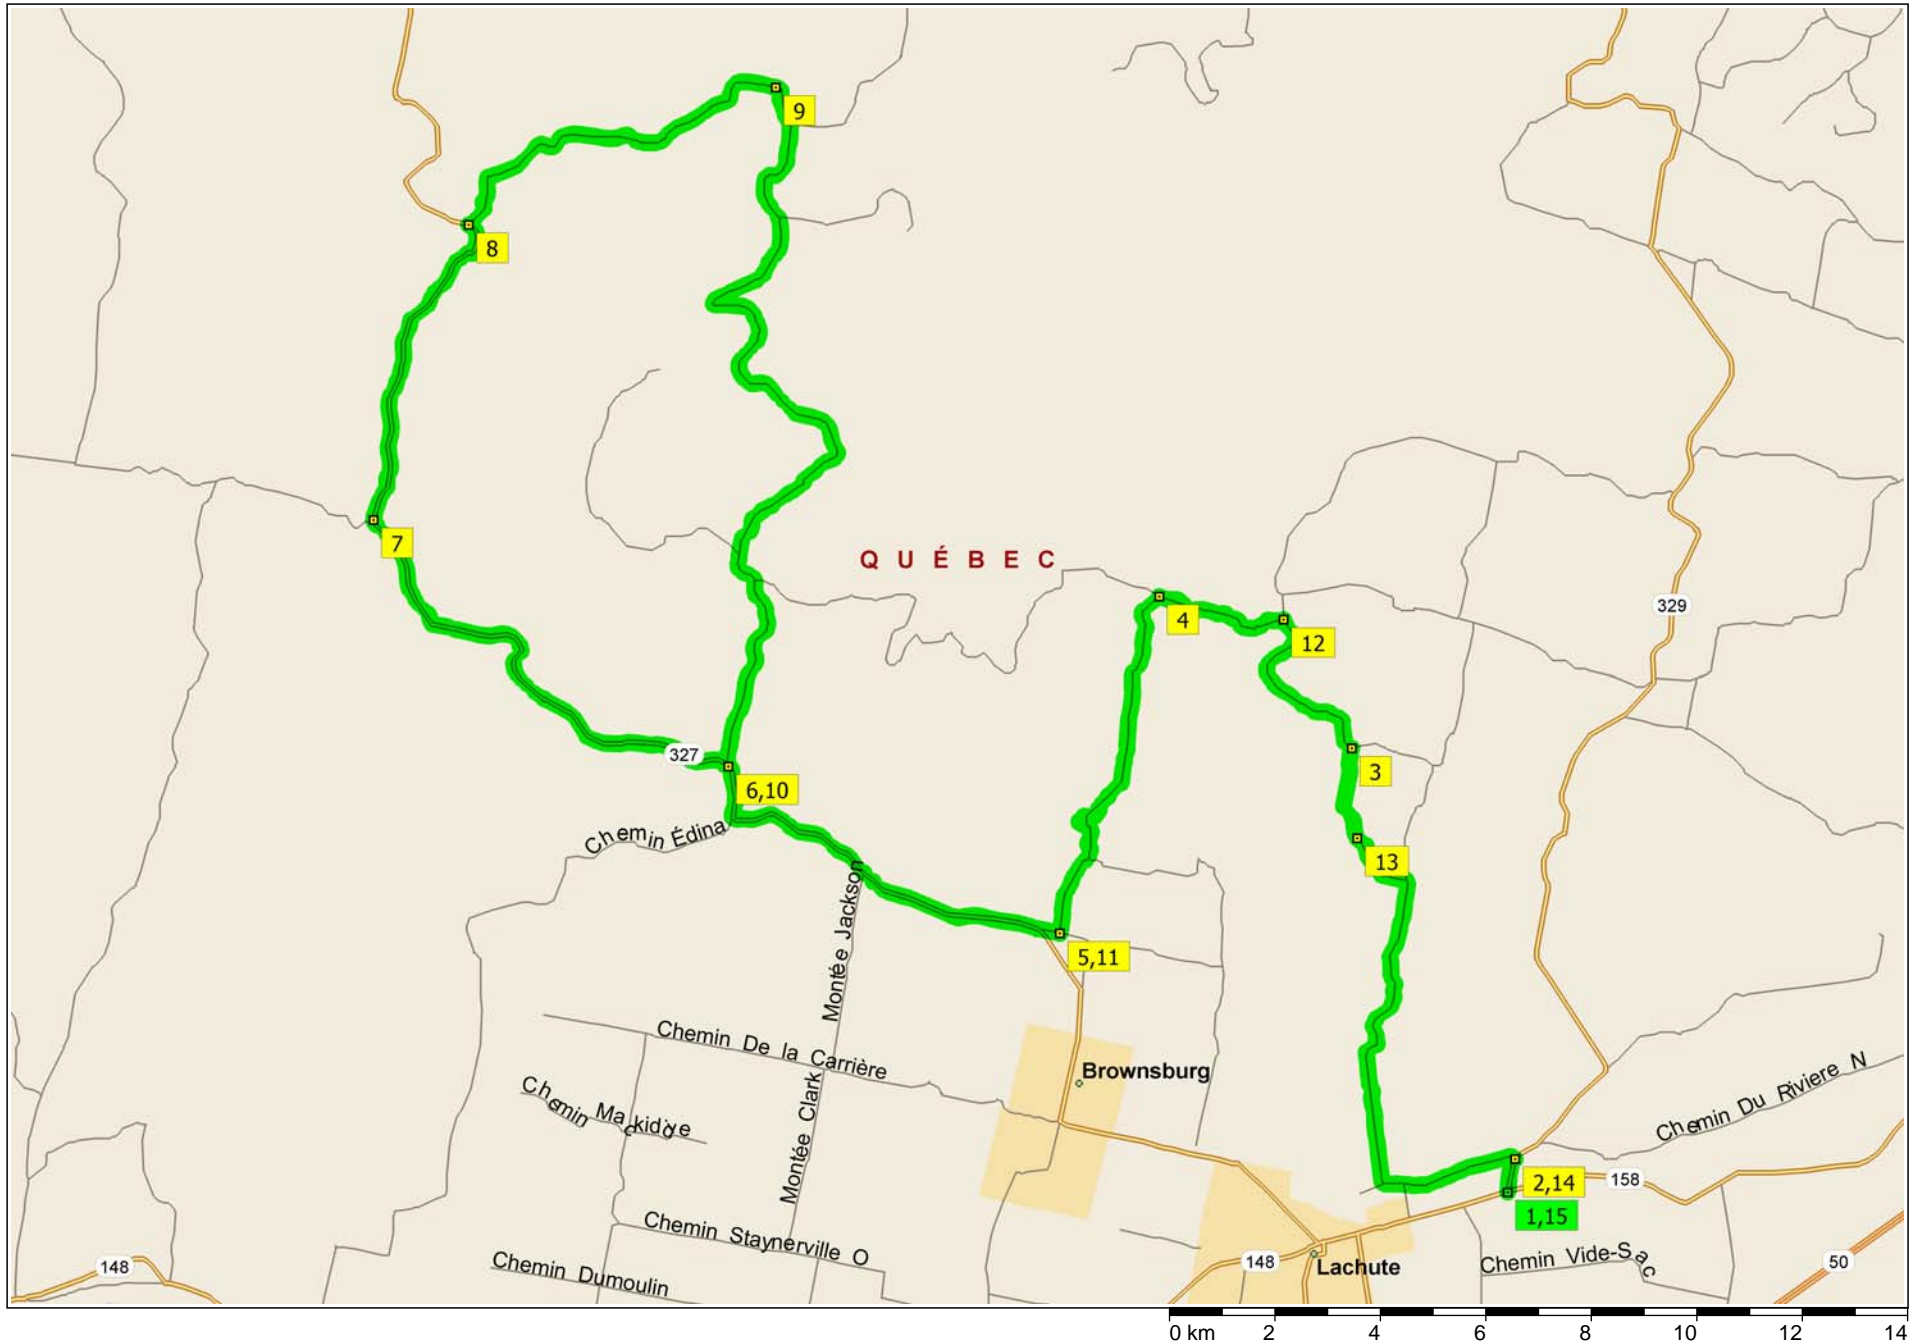

Lachute-Lost-River_110

Elévation Début: 62 Maximum: 387 Minimum: 60

D:\Data\geodata\Lachute-Lost-River_110.elv